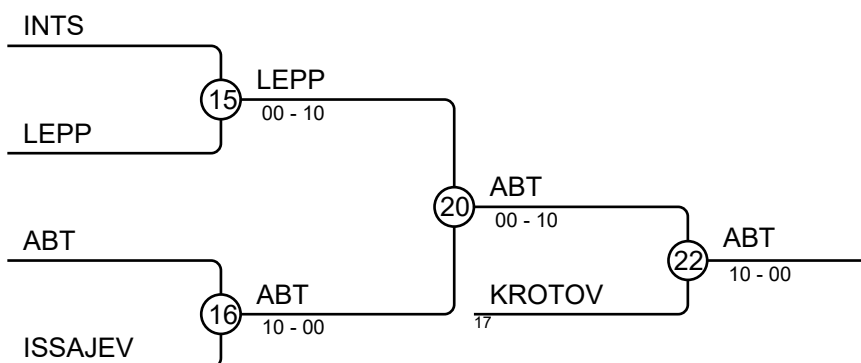

Sumo EMV 23.09.18 Rakvere PU16-65

Competitors: 14

Results

Pos	Name
1	VALERI MOISEJEV, Buffen-do
2	Ander JÄRV, Ramm
3	Raimond UIBO, Maadlusklubi Leo
3	Philip ABT, MK Juhan
5	Rasmus TALTS, Ookami
5	Andrei KROTOV, MK Aberg
7	MARTEN DEMJANOV, EESTI KARUD
7	MARTIN LEPP, EESTI KARUD