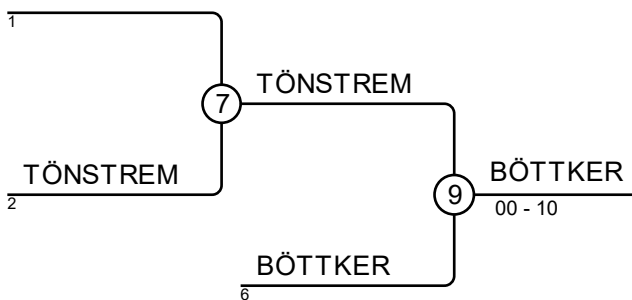

Sumo EMV 23.09.18 Rakvere TU16-45

Competitors: 6

Results

Pos	Name
1	Vika TSAJUN, Sakura
2	ANGELA VERBITSKI, EESTI KARUD
3	Lisette BÖTTKER, MK Juhan
3	ALJONA SAZONOVA, Buffen-do
5	Getter TÖNSTREM, MK Juhan
5	Karoliine ILUS, Ramm
7	
7