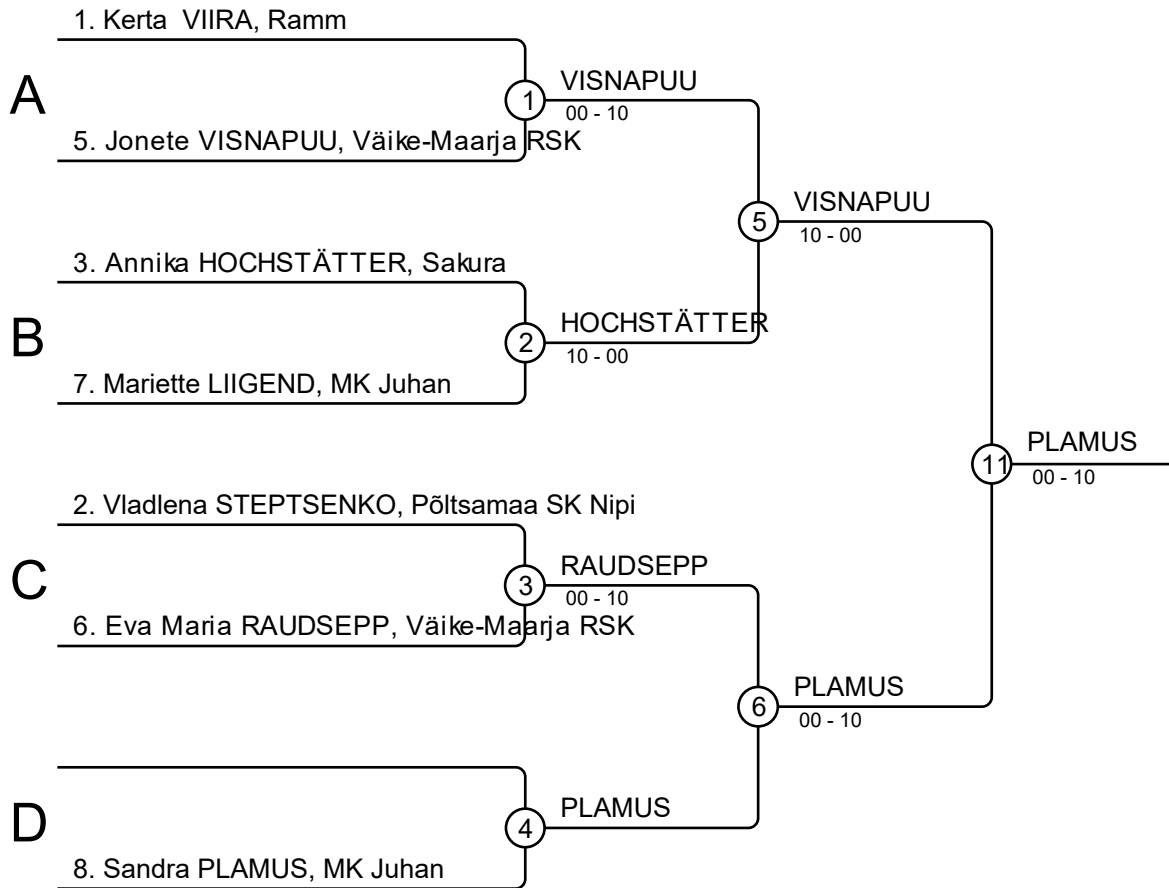

Sumo EMV 23.09.18 Rakvere TU16-70

Competitors

Competitors: 3

#	Name	Grade	Club	1	2	3	Wins	Pts	Pos
1	Sandra PLAMUS	?	MK Juhan		10	10	2	20	1
2	LILJAANA PITIRIMOVA	?	EESTI KARUD				0	0	3
3	Kerta VIIRA	?	Ramm		10		1	10	2

Matches

Match	White			Blue	Result	Time
1	Sandra PLAMUS	1	2	LILJAANA PITIRIMOVA	10-00	0:02
2	Sandra PLAMUS	1	3	Kerta VIIRA	10-00	0:03
3	LILJAANA PITIRIMOVA	2	3	Kerta VIIRA	00-10	0:04

Results

Pos	Name
1	Sandra PLAMUS, MK Juhan
2	Kerta VIIRA, Ramm
3	LILJAANA PITIRIMOVA, EESTI KARUD

Sumo EMV 23.09.18 Rakvere TU16ABS

Competitors: 7

Results

Pos	Name
1	Sandra PLAMUS, MK Juhan
2	Jonete VISNAPUU, Väike-Maarja RSK
3	Mariette LIIGEND, MK Juhan
3	Annika HOCHSTÄTTER, Sakura
5	Eva Maria RAUDSEPP, Väike-Maarja RSK
5	Vladlena STEPTSENKO, Põltsamaa SK Nipi
7	Kerta VIIRA, Ramm
7	