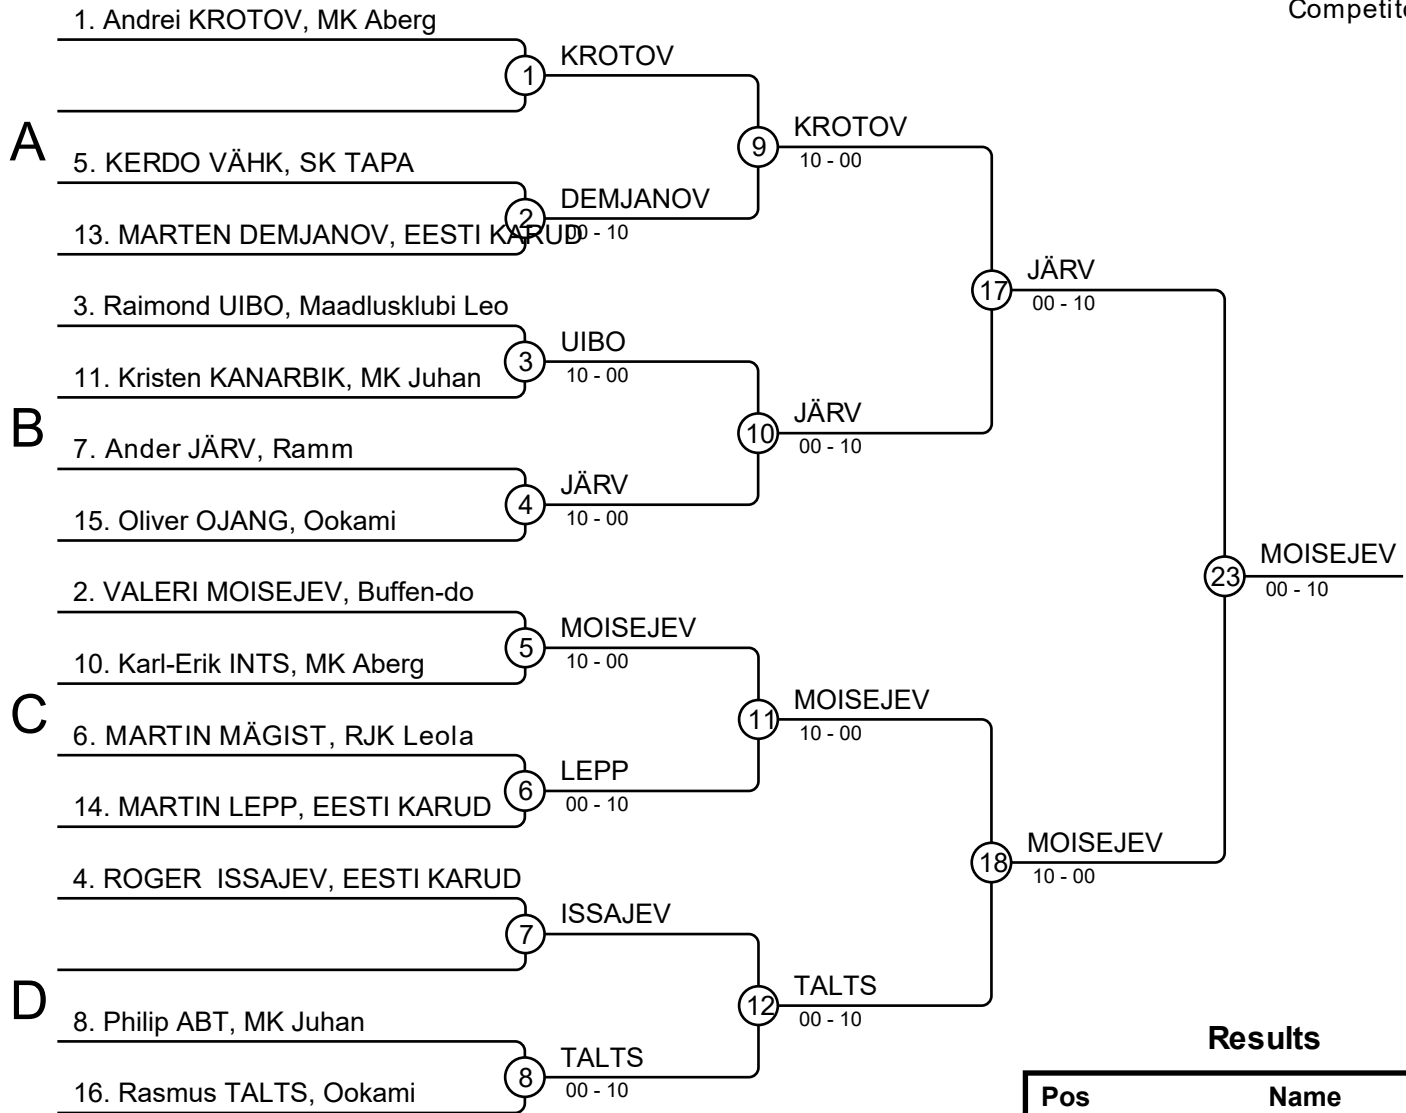

Sumo EMV 23.09.18 Rakvere PU16-65

Competitors: 14

Results

Pos	Name
1	VALERI MOISEJEV, Buffen-do
2	Ander JÄRV, Ramm
3	Raimond UIBO, Maadlusklubi Leo
3	Philip ABT, MK Juhan
5	Rasmus TALTS, Ookami
5	Andrei KROTOV, MK Aberg
7	MARTEN DEMJANOV, EESTI KARUD
7	MARTIN LEPP, EESTI KARUD