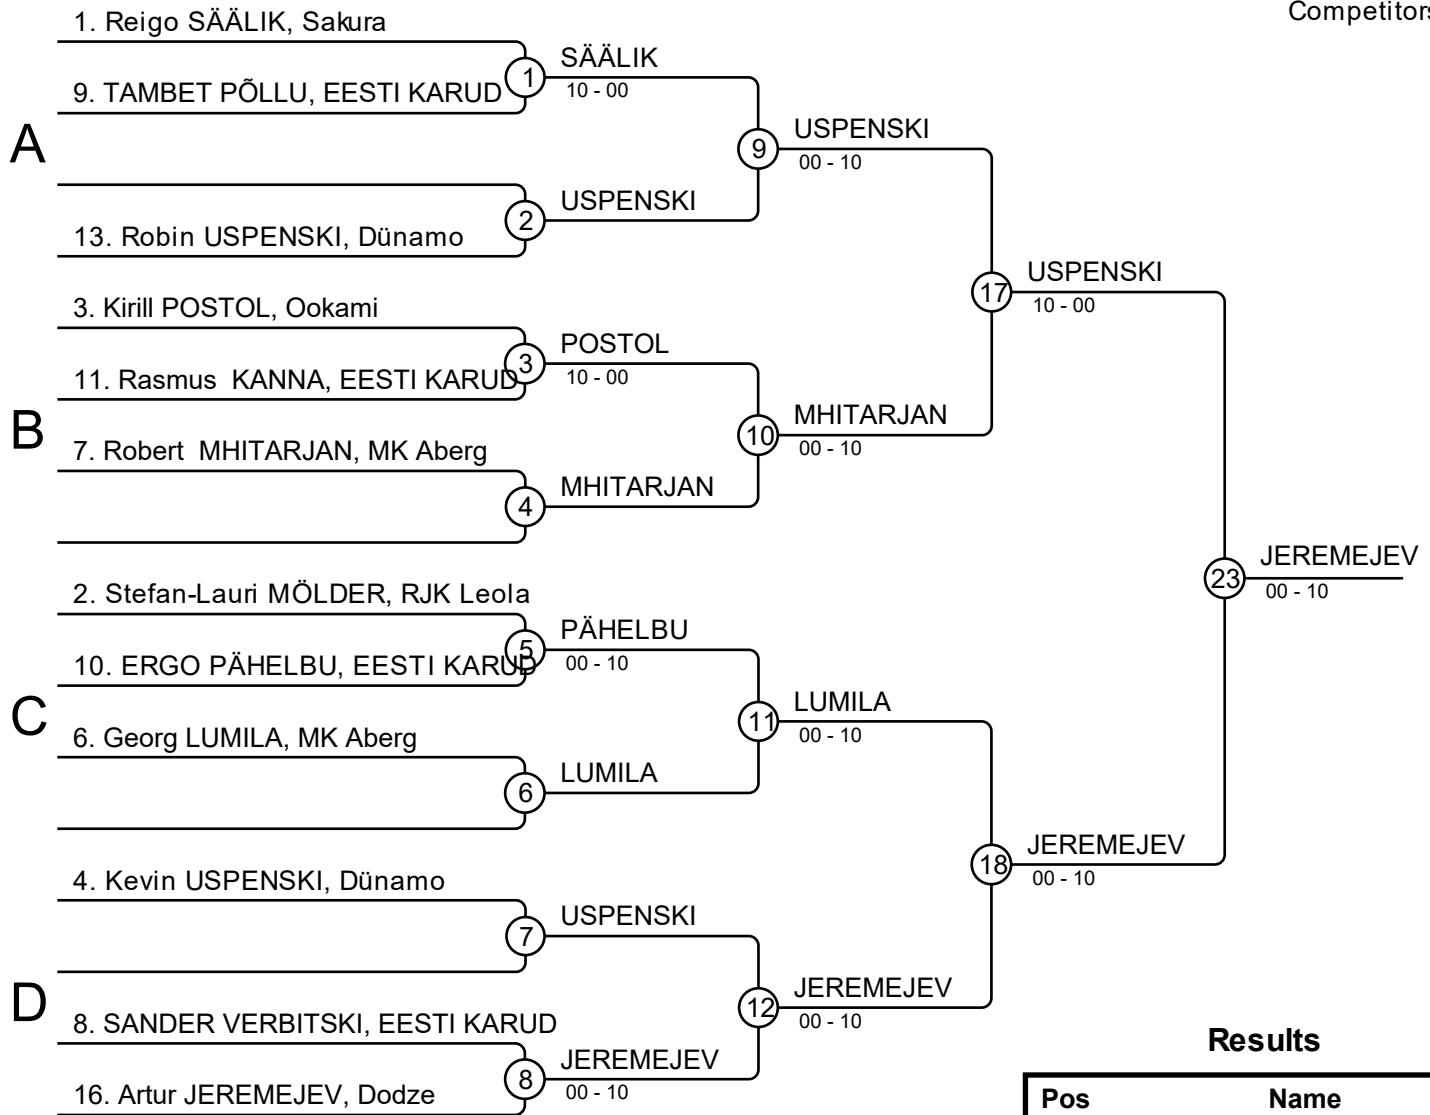

Sumo EMV 23.09.18 Rakvere PU16-55

Competitors: 12

Results

Pos	Name
1	Artur JEREMEJEV, Dodze
2	Robin USPENSKI, Dünamo
3	Kirill POSTOL, Ookami
3	Robert MHITARJAN, MK Aberg
5	Georg LUMILA, MK Aberg
5	Kevin USPENSKI, Dünamo
7	Reigo SÄÄLIK, Sakura
7	ERGO PÄHELBU, EESTI KARUD