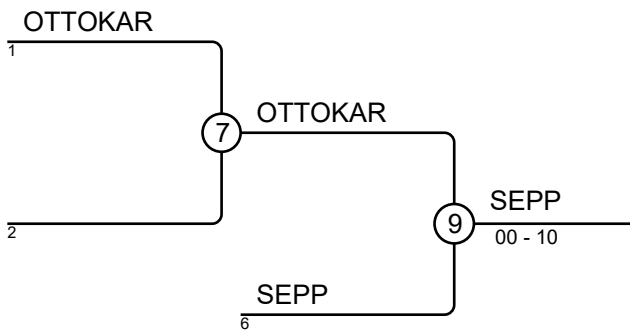

Sumo EMV 23.09.18 Rakvere PU16-75

Competitors: 6

Results

Pos	Name
1	Sander ROOSILEHT, MK Juhan
2	OLAVI LAISARV, SK TAPA
3	Carl Marcus SEPP, MK Aberg
3	Aron AUN, MK Juhan
5	MARTIN OTTOGAR, EESTI KARUD
5	ANDRE1 MASLENNIKOV, Buffen-do
7	
7