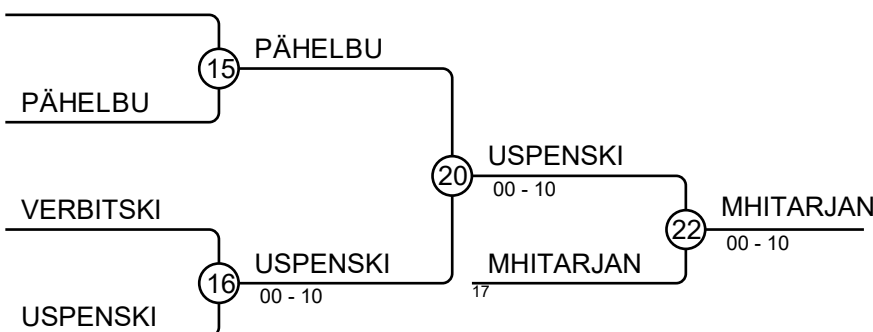

Sumo EMV 23.09.18 Rakvere PU16-55

Competitors: 12

Results

Pos	Name
1	Artur JEREMEJEV, Dodze
2	Robin USPENSKI, Dünamo
3	Kirill POSTOL, Ookami
3	Robert MHITARJAN, MK Aberg
5	Georg LUMILA, MK Aberg
5	Kevin USPENSKI, Dünamo
7	Reigo SÄÄLIK, Sakura
7	ERGO PÄHELBU, EESTI KARUD