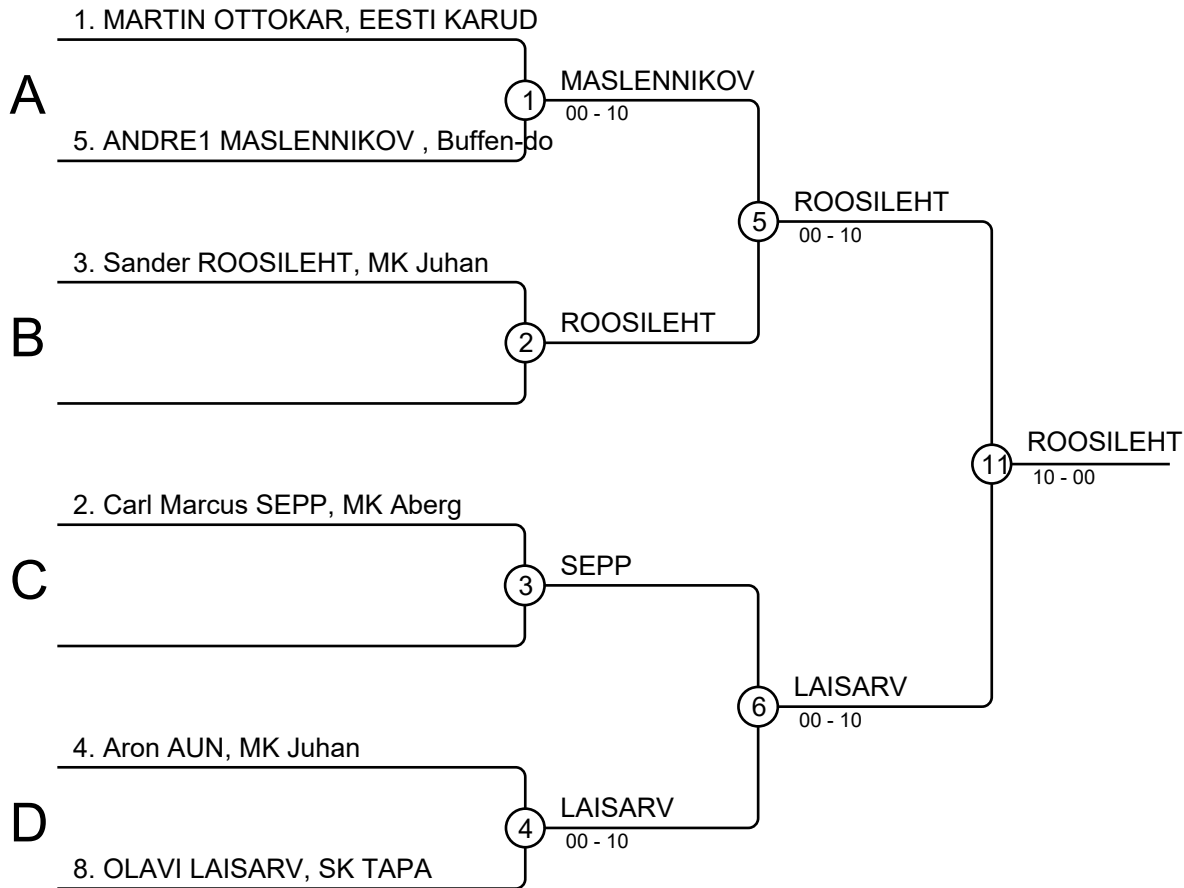

Sumo EMV 23.09.18 Rakvere PU16-75

Competitors: 6

Results

Pos	Name
1	Sander ROOSILEHT, MK Juhan
2	OLAVI LAISARV, SK TAPA
3	Carl Marcus SEPP, MK Aberg
3	Aron AUN, MK Juhan
5	MARTIN OTTOGAR, EESTI KARUD
5	ANDRE1 MASLENNIKOV, Buffen-do
7	
7