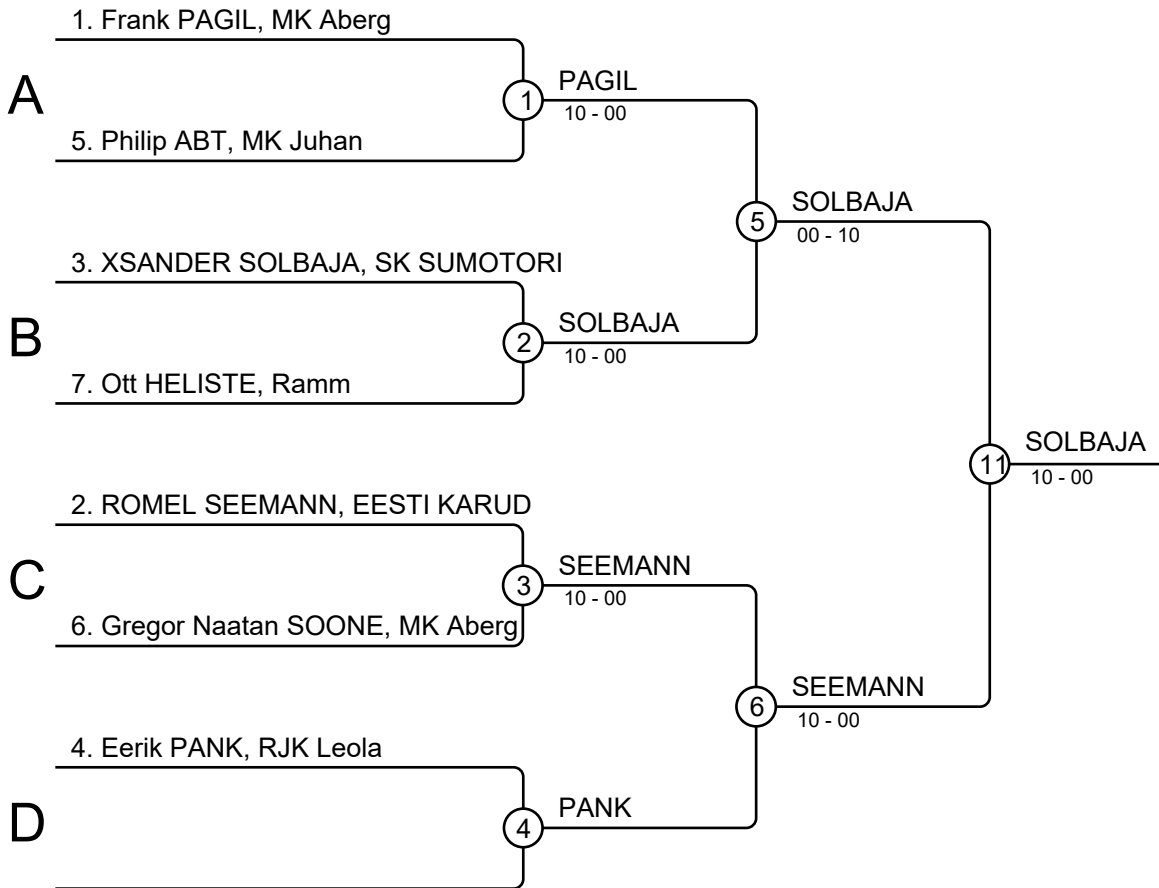

Sumo EMV 23.09.18 Rakvere PU16ABS

Competitors: 7

Results

Pos	Name
1	XSANDER SOLBAJA, SK SUMOTORI
2	ROMEL SEEMANN, EESTI KARUD
3	Ott HELISTE, Ramm
3	Gregor Naatan SOONE, MK Aberg
5	Eerik PANK, RJK Leola
5	Frank PAGIL, MK Aberg
7	Philip ABT, MK Juhan
7