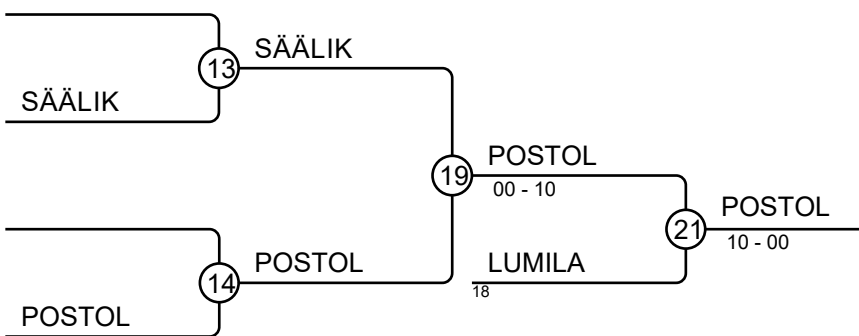

Sumo EMV 23.09.18 Rakvere PU16-55

Competitors: 12

Results

Pos	Name
1	Artur JEREMEJEV, Dodze
2	Robin USPENSKI, Dünamo
3	Kirill POSTOL, Ookami
3	Robert MHITARJAN, MK Aberg
5	Georg LUMILA, MK Aberg
5	Kevin USPENSKI, Dünamo
7	Reigo SÄÄLIK, Sakura
7	ERGO PÄHELBU, EESTI KARUD