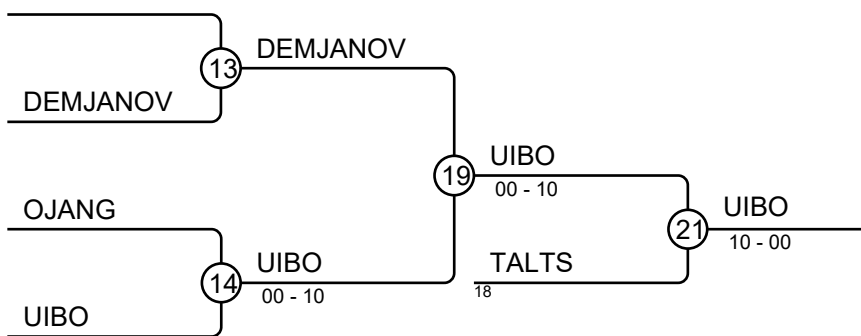

Sumo EMV 23.09.18 Rakvere PU16-65

Competitors: 14

Results

Pos	Name
1	VALERI MOISEJEV, Buffen-do
2	Ander JÄRV, Ramm
3	Raimond UIBO, Maadlusklubi Leo
3	Philip ABT, MK Juhan
5	Rasmus TALTS, Ookami
5	Andrei KROTOV, MK Aberg
7	MARTEN DEMJANOV, EESTI KARUD
7	MARTIN LEPP, EESTI KARUD