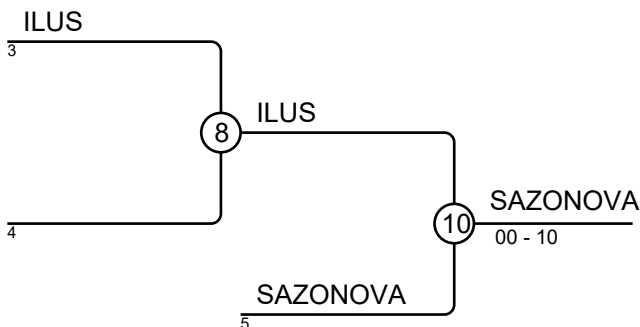

Sumo EMV 23.09.18 Rakvere TU16-45

Competitors: 6

Results

Pos	Name
1	Vika TSAJUN, Sakura
2	ANGELA VERBITSKI, EESTI KARUD
3	Lisette BÖTTKER, MK Juhan
3	ALJONA SAZONOVA, Buffen-do
5	Getter TÖNSTREM, MK Juhan
5	Karoliine ILUS, Ramm
7	
7