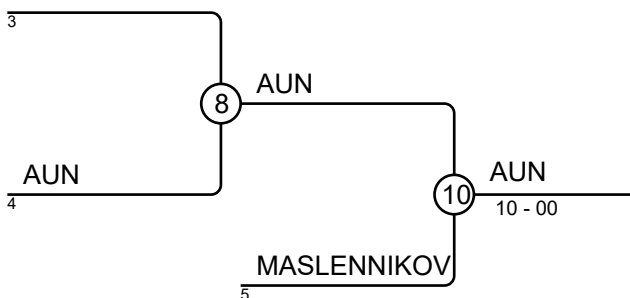

Sumo EMV 23.09.18 Rakvere PU16-75

Competitors: 6

Results

Pos	Name
1	Sander ROOSILEHT, MK Juhan
2	OLAVI LAISARV, SK TAPA
3	Carl Marcus SEPP, MK Aberg
3	Aron AUN, MK Juhan
5	MARTIN OTTOGAR, EESTI KARUD
5	ANDRE1 MASLENNIKOV, Buffen-do
7	
7