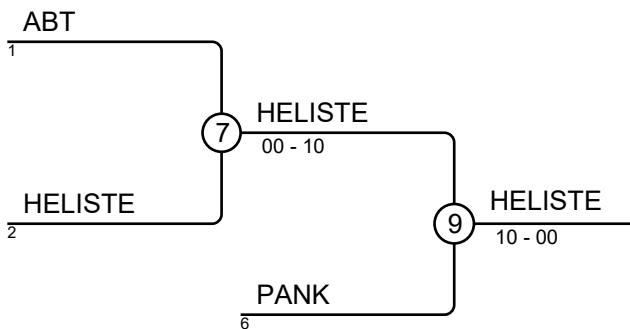

Sumo EMV 23.09.18 Rakvere PU16ABS

Competitors: 7

Results

Pos	Name
1	XSANDER SOLBAJA, SK SUMOTORI
2	ROMEL SEEMANN, EESTI KARUD
3	Ott HELISTE, Ramm
3	Gregor Naatan SOONE, MK Aberg
5	Eerik PANK, RJK Leola
5	Frank PAGIL, MK Aberg
7	Philip ABT, MK Juhan
7