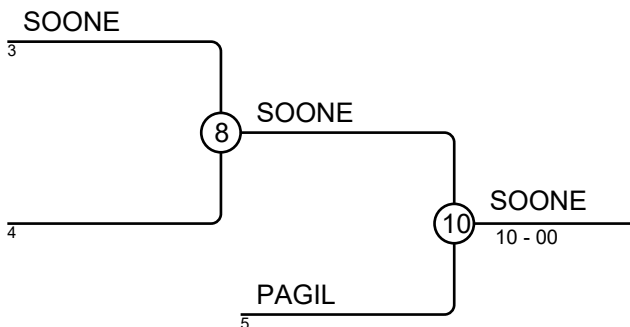

Sumo EMV 23.09.18 Rakvere PU16ABS

Competitors: 7

Results

Pos	Name
1	XSANDER SOLBAJA, SK SUMOTORI
2	ROMEL SEEMANN, EESTI KARUD
3	Ott HELISTE, Ramm
3	Gregor Naatan SOONE, MK Aberg
5	Eerik PANK, RJK Leola
5	Frank PAGIL, MK Aberg
7	Philip ABT, MK Juhan
7