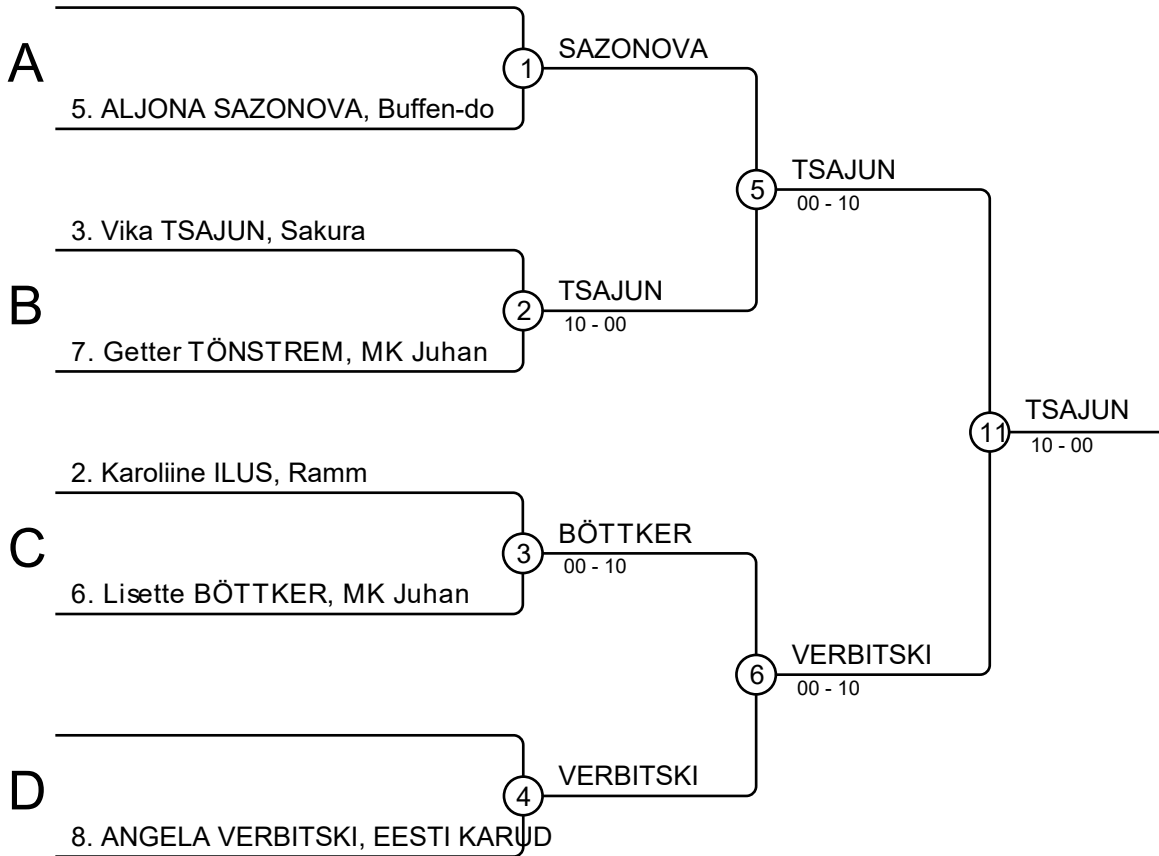

Sumo EMV 23.09.18 Rakvere TU16-45

Competitors: 6

Results

Pos	Name
1	Vika TSAJUN, Sakura
2	ANGELA VERBITSKI, EESTI KARUD
3	Lisette BÖTTKER, MK Juhan
3	ALJONA SAZONOVA, Buffen-do
5	Getter TÖNSTREM, MK Juhan
5	Karoliine ILUS, Ramm
7	
7